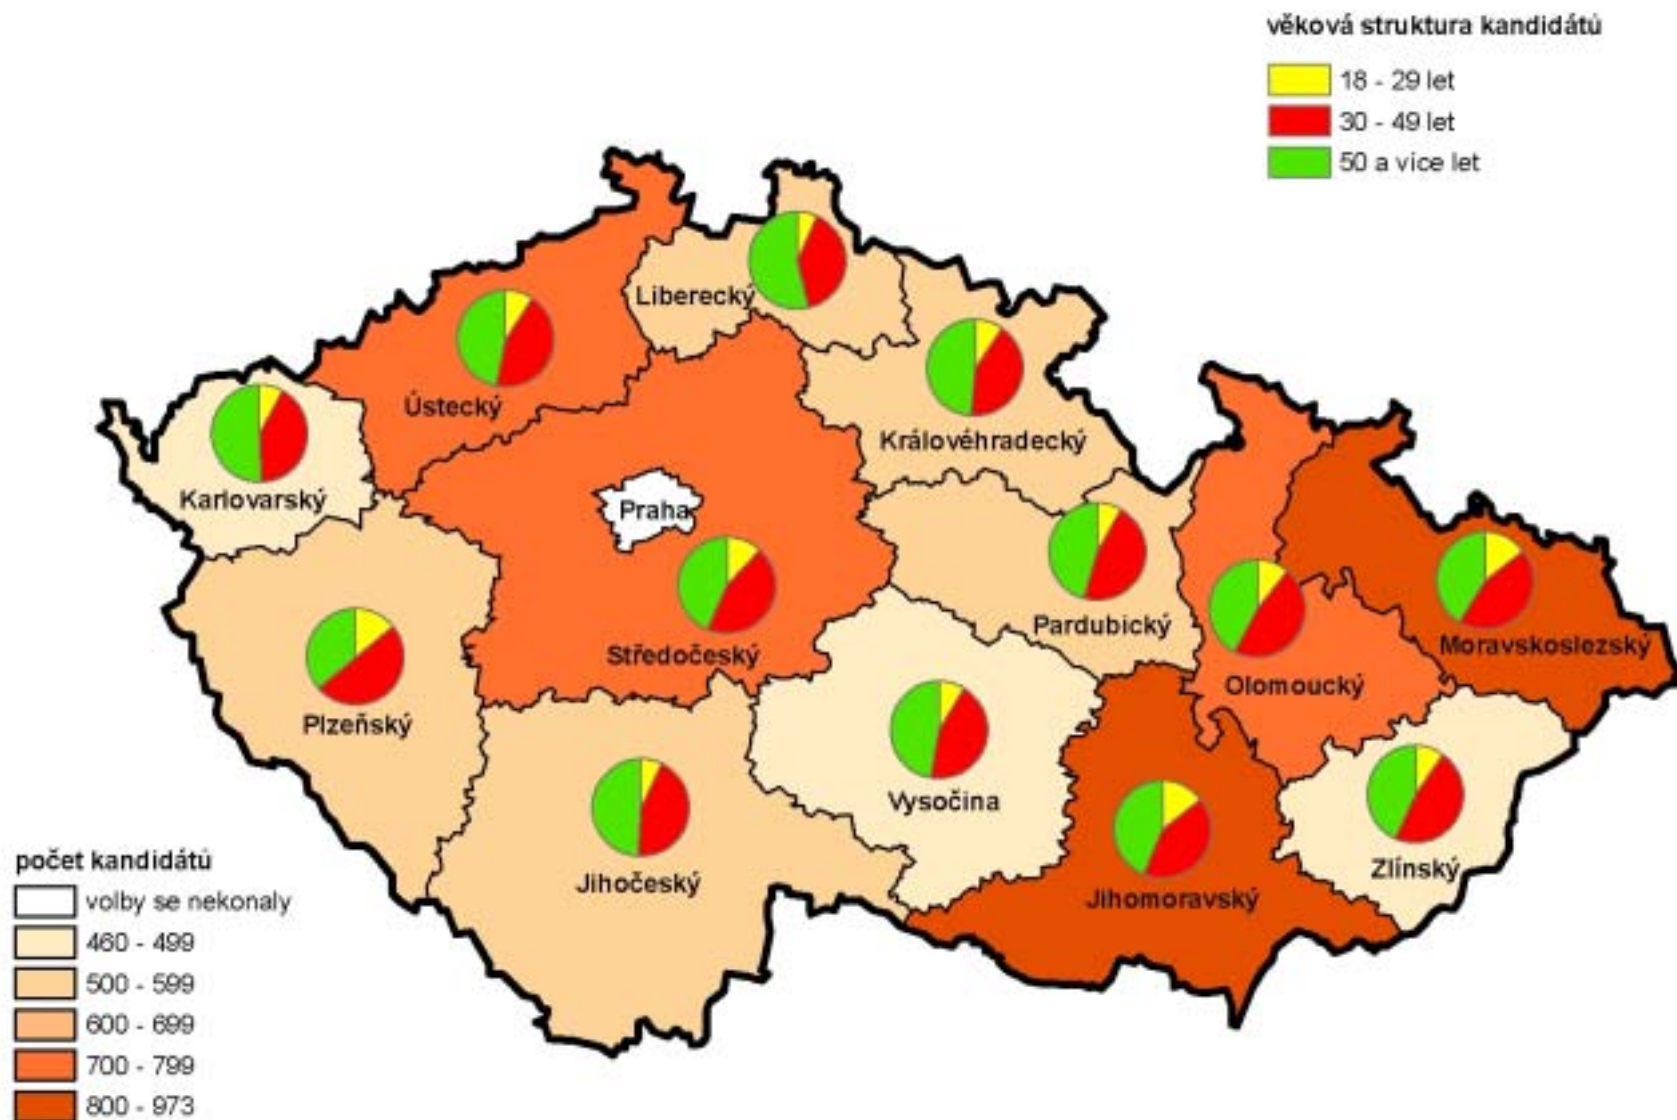

Příloha č. 6

Výsledky voleb v mapách

VOLBY DO ZASTUPITELSTEV KRAJŮ ČR 17. - 18. 10. 2008
 VOLEBNÍ ÚČAST V OKRESECH

Pozn.: rozdělení hodnot bylo provedeno metodou pentil

VOLBY DO ZASTUPITELSTEV KRAJŮ ČR 17. - 18. 10. 2008
PŘEHLED POČTU KANDIDÁTŮ PODLE VĚKU

VOLBY DO ZASTUPITELSTEV KRAJŮ ČR 17. - 18. 10. 2008
STRANY, KTERÉ OBDRŽELY NEJVÍCE HLASŮ V JEDNOTLIVÝCH OKRESECH

Pozn.: rozdělení hodnot bylo provedeno metodou pentil

VOLBY DO ZASTUPITELSTEV KRAJŮ ČR 17. - 18. 10. 2008

STRUKTURA ZÍSKANÝCH MANDÁTŮ

strana, hnutí, koalice

počet volených členů

zastup. kraje

VOLBY DO ZASTUPITELSTEV KRAJŮ ČR 17. - 18. 10. 2008

Platné hlasy (v %) podle okresů za strany, hnutí a koalice, které navrhly kandidáty ve všech krajích a zároveň mají zastoupení aspoň v jednom zastupitelstvu

VOLBY DO ZASTUPITELSTEV KRAJŮ ČR 17. - 18. 10. 2008

Platné hlasy (v %) podle okresů za strany, hnutí a koalice,
které navrhly kandidáty ve všech krajích a zároveň
mají zastoupení aspoň v jednom zastupitelstvu