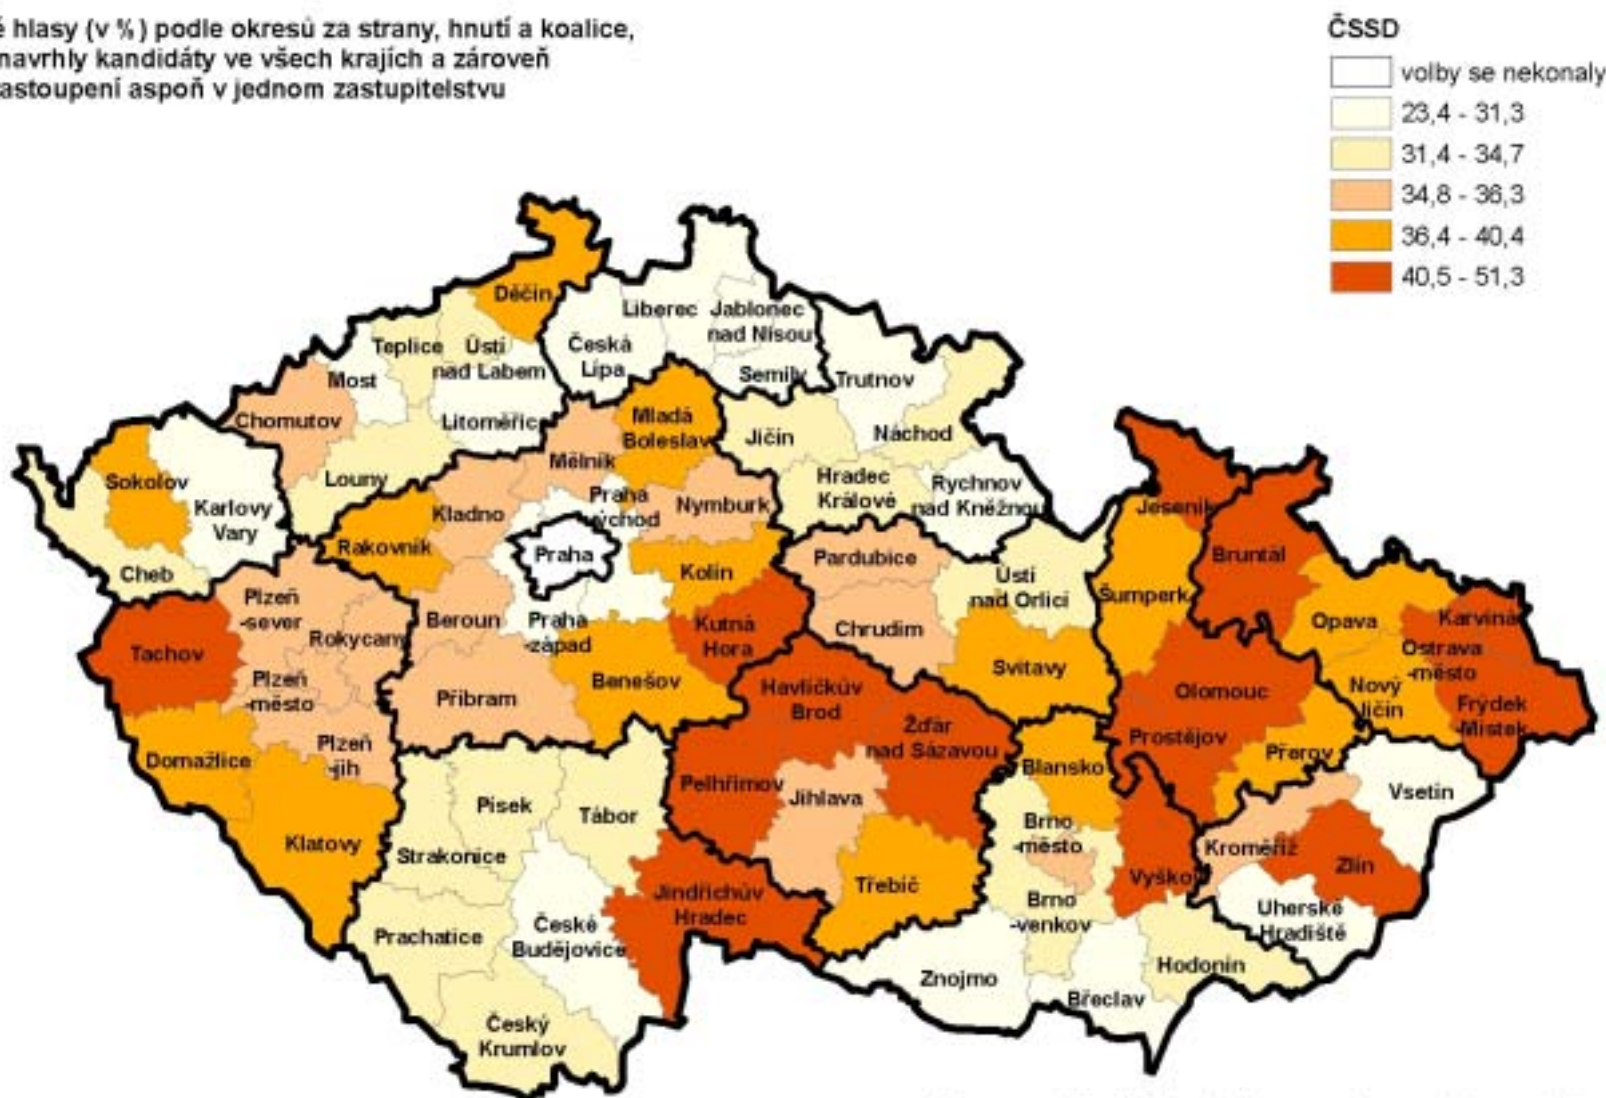

Příloha č. 6

Výsledky voleb v mapách

VOLBY DO ZASTUPITELSTEV KRAJŮ ČR 17. - 18. 10. 2008
 VOLEBNÍ ÚČAST V OKRESECH

Pozn.: rozdělení hodnot bylo provedeno metodou pentil

VOLBY DO ZASTUPITELSTEV KRAJŮ ČR 17. - 18. 10. 2008
PŘEHLED POČTU KANDIDÁTŮ PODLE VĚKU

VOLBY DO ZASTUPITELSTEV KRAJŮ ČR 17. - 18. 10. 2008
STRANY, KTERÉ OBDRŽELY NEJVÍCE HLASŮ V JEDNOTLIVÝCH OKRESECH

Pozn.: rozdělení hodnot bylo provedeno metodou pentil

VOLBY DO ZASTUPITELSTEV KRAJŮ ČR 17. - 18. 10. 2008

STRUKTURA ZÍSKANÝCH MANDÁTŮ

strana, hnutí, koalice

počet volených členů

zastup. kraje

VOLBY DO ZASTUPITELSTEV KRAJŮ ČR 17. - 18. 10. 2008

Platné hlasy (v %) podle okresů za strany, hnutí a koalice, které navrhly kandidáty ve všech krajích a zároveň mají zastoupení aspoň v jednom zastupitelstvu

VOLBY DO ZASTUPITELSTEV KRAJŮ ČR 17. - 18. 10. 2008

Platné hlasy (v %) podle okresů za strany, hnutí a koalice,
které navrhly kandidáty ve všech krajích a zároveň
mají zastoupení aspoň v jednom zastupitelstvu