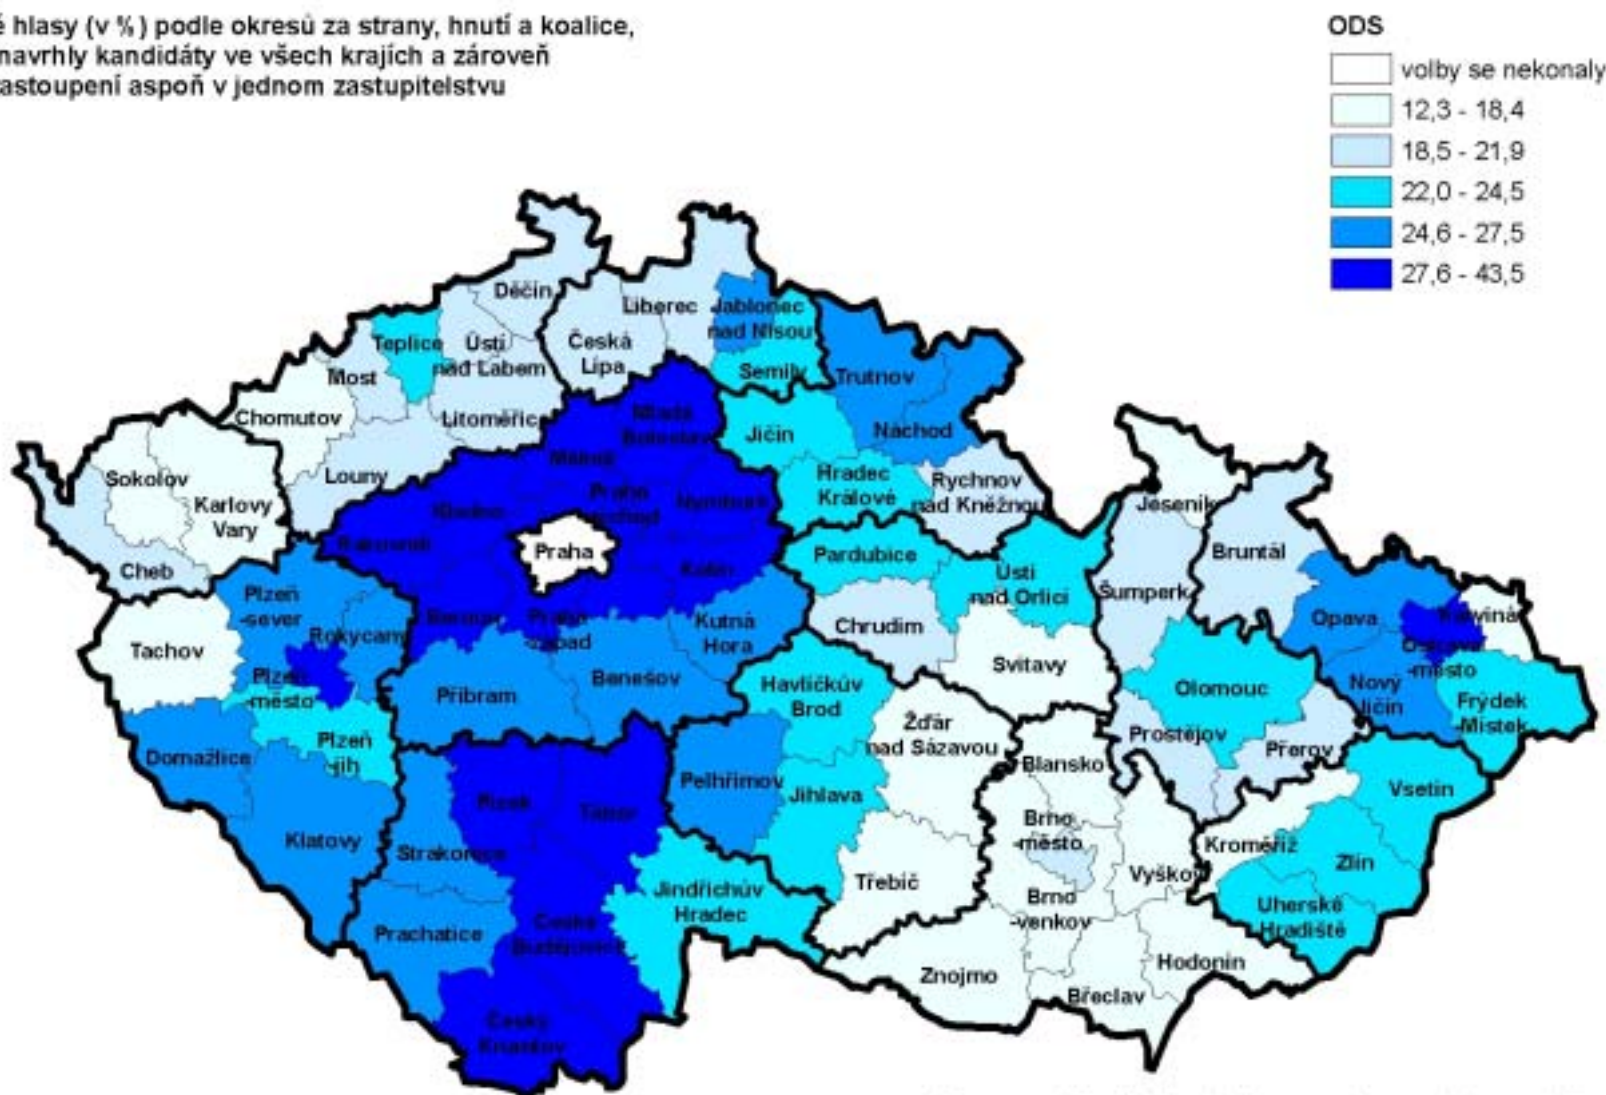

Příloha č. 6

Výsledky voleb v mapách

VOLBY DO ZASTUPITELSTEV KRAJŮ ČR 17. - 18. 10. 2008
 VOLEBNÍ ÚČAST V OKRESECH

Pozn.: rozdělení hodnot bylo provedeno metodou pentil

VOLBY DO ZASTUPITELSTEV KRAJŮ ČR 17. - 18. 10. 2008
PŘEHLED POČTU KANDIDÁTŮ PODLE VĚKU

VOLBY DO ZASTUPITELSTEV KRAJŮ ČR 17. - 18. 10. 2008
STRANY, KTERÉ OBDRŽELY NEJVÍCE HLASŮ V JEDNOTLIVÝCH OKRESECH

Pozn.: rozdělení hodnot bylo provedeno metodou pentil

VOLBY DO ZASTUPITELSTEV KRAJŮ ČR 17. - 18. 10. 2008

STRUKTURA ZÍSKANÝCH MANDÁTŮ

strana, hnutí, koalice

počet volených členů

zastup. kraje

VOLBY DO ZASTUPITELSTEV KRAJŮ ČR 17. - 18. 10. 2008

Platné hlasy (v %) podle okresů za strany, hnutí a koalice, které navrhly kandidáty ve všech krajích a zároveň mají zastoupení aspoň v jednom zastupitelstvu

VOLBY DO ZASTUPITELSTEV KRAJŮ ČR 17. - 18. 10. 2008

Platné hlasy (v %) podle okresů za strany, hnutí a koalice,
které navrhly kandidáty ve všech krajích a zároveň
mají zastoupení aspoň v jednom zastupitelstvu