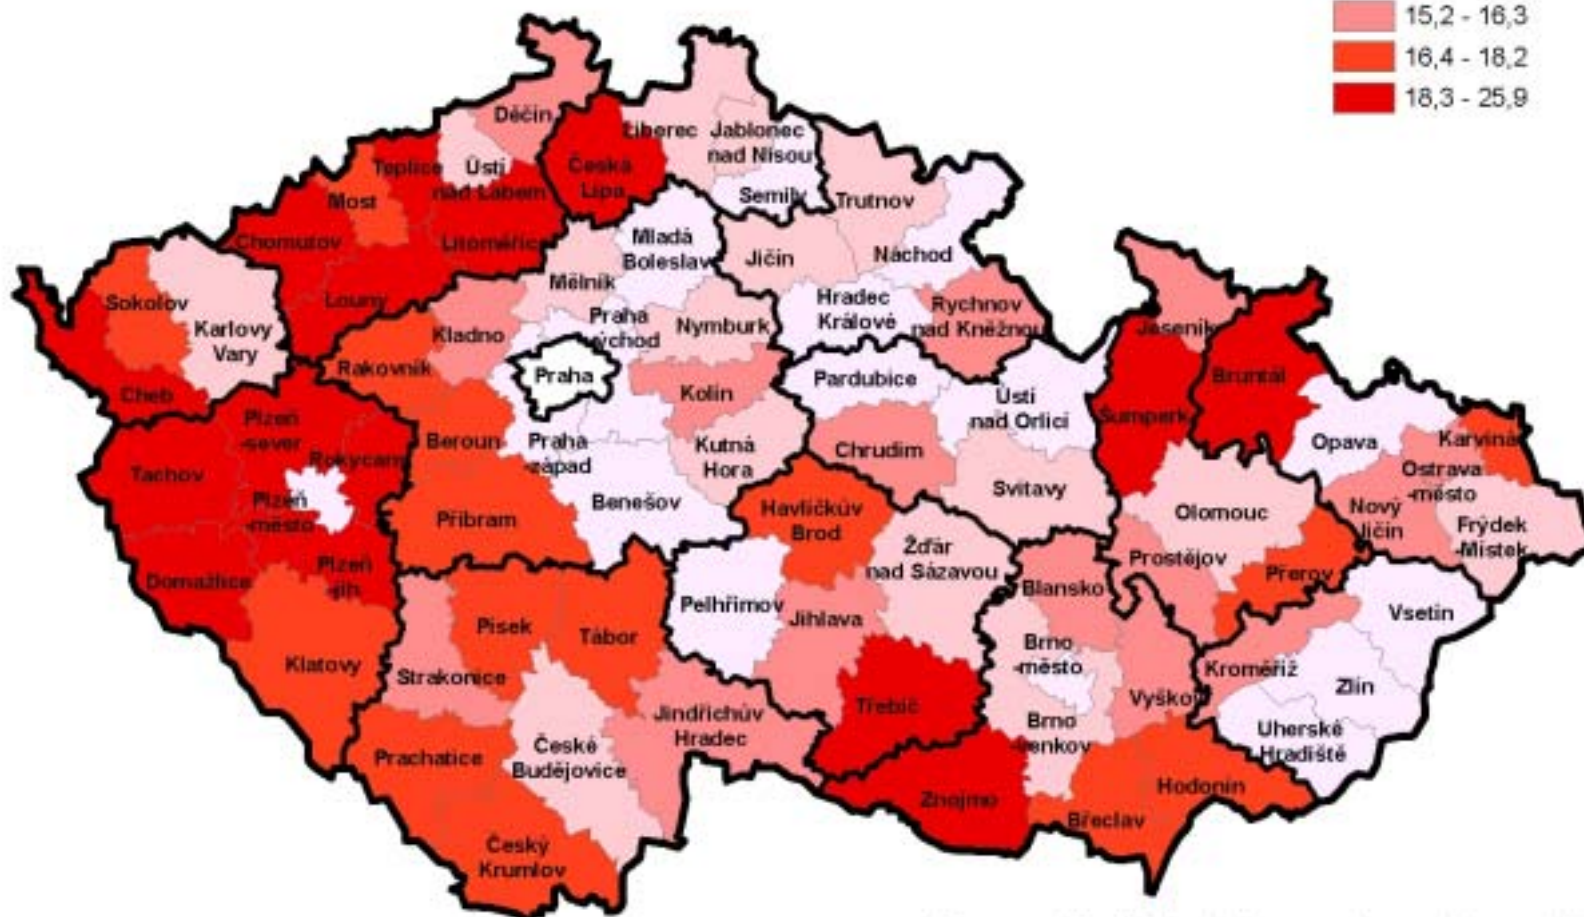

VOLBY DO ZASTUPITELSTEV KRAJŮ ČR 17. - 18. 10. 2008

Platné hlasy (v %) podle okresů za strany, hnutí a koalice,
které navrhly kandidáty ve všech krajích a zároveň
mají zastoupení aspoň v jednom zastupitelstvu

KSČM

Pozn.: rozdělení hodnot bylo provedeno metodou pentil