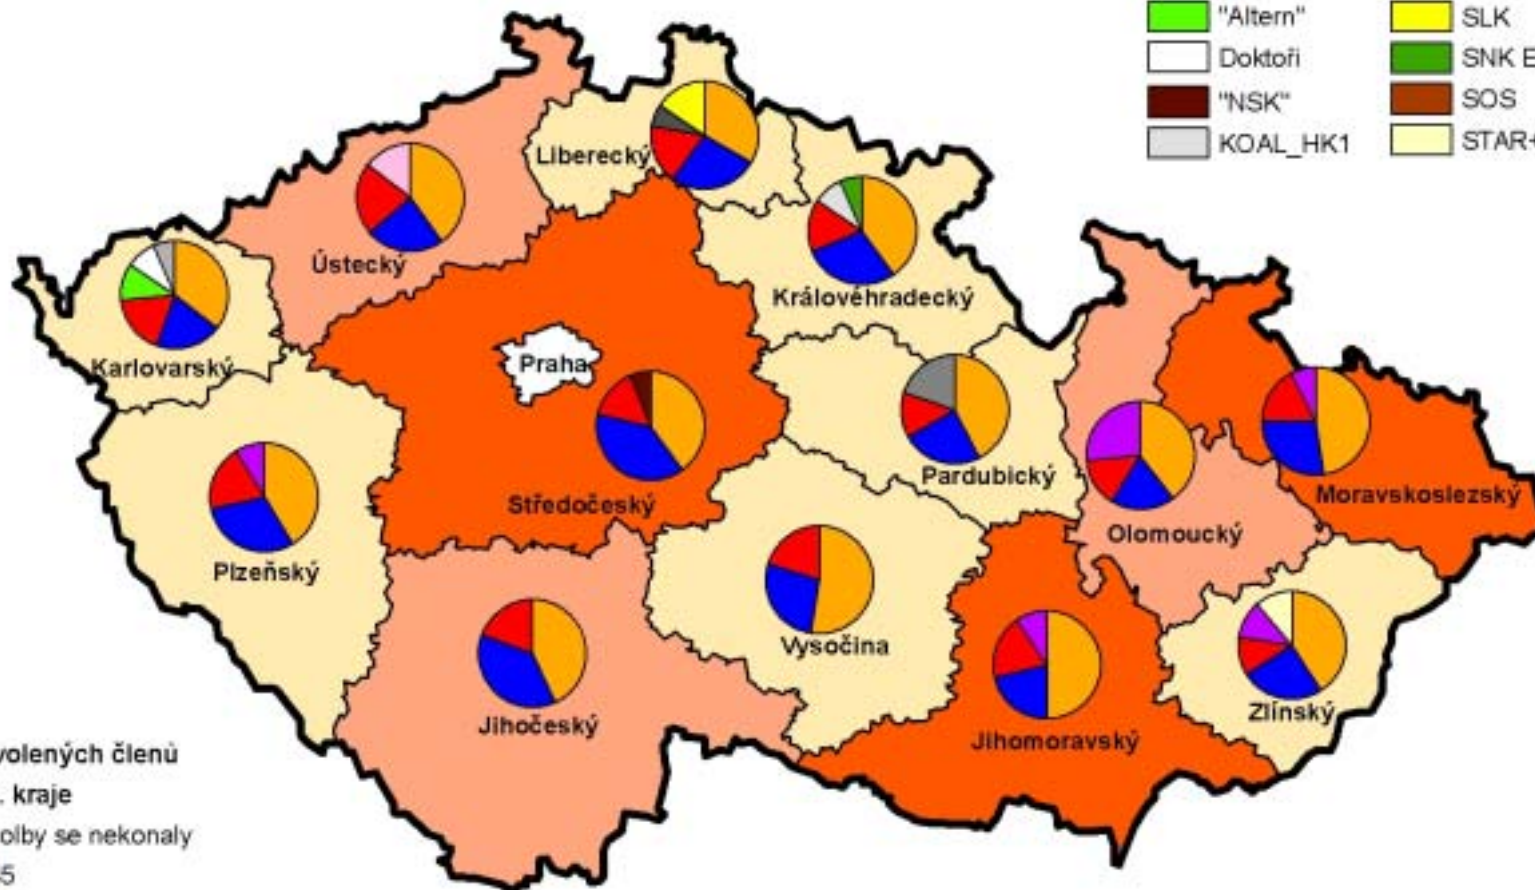

Příloha č. 6

Výsledky voleb v mapách

VOLBY DO ZASTUPITELSTEV KRAJŮ ČR 17. - 18. 10. 2008
 VOLEBNÍ ÚČAST V OKRESECH

Pozn.: rozdělení hodnot bylo provedeno metodou pentil

VOLBY DO ZASTUPITELSTEV KRAJŮ ČR 17. - 18. 10. 2008
PŘEHLED POČTU KANDIDÁTŮ PODLE VĚKU

VOLBY DO ZASTUPITELSTEV KRAJŮ ČR 17. - 18. 10. 2008
STRANY, KTERÉ OBDRŽELY NEJVÍCE HLASŮ V JEDNOTLIVÝCH OKRESECH

Pozn.: rozdělení hodnot bylo provedeno metodou pentil

VOLBY DO ZASTUPITELSTEV KRAJŮ ČR 17. - 18. 10. 2008

STRUKTURA ZÍSKANÝCH MANDÁTŮ

strana, hnutí, koalice

počet volených členů

zastup. kraje

VOLBY DO ZASTUPITELSTEV KRAJŮ ČR 17. - 18. 10. 2008

Platné hlasy (v %) podle okresů za strany, hnutí a koalice, které navrhly kandidáty ve všech krajích a zároveň mají zastoupení aspoň v jednom zastupitelstvu

VOLBY DO ZASTUPITELSTEV KRAJŮ ČR 17. - 18. 10. 2008

Platné hlasy (v %) podle okresů za strany, hnutí a koalice,
které navrhly kandidáty ve všech krajích a zároveň
mají zastoupení aspoň v jednom zastupitelstvu